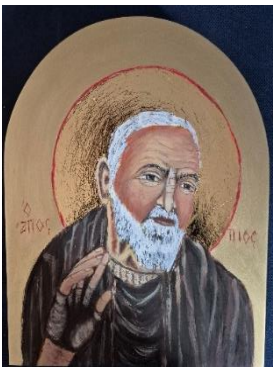

Cena: 800 zł

ŚWIĘTY CHARBEL

Ikona wykonana: na desce lipowej, z gruntem kredowo - klejowym, temperą kazeinowo - woskową. Zabezpieczona werniksem woskowym.

Uświęcona w kościele parafii Przemienienia Pańskiego w Sulejówku - Miłośnię

Cena: 1000 zł

ŚWIĘTY OJCIEC PIO

Ikona wykonana: na desce lipowej ze szponkami, z gruntem kredowo - klejowym, temperą kazeinowo - woskową. Zabezpieczona werniksem woskowym.

Uświęcona w kościele parafii Przemienienia Pańskiego w Sulejówku - Miłośnię.