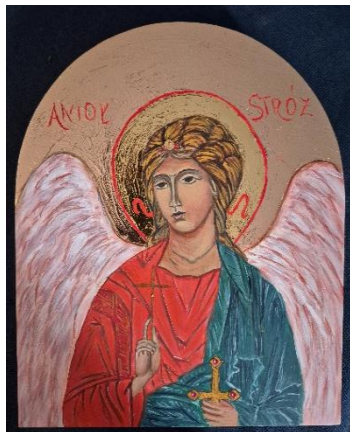

KATALOG IKON WYKONANYCH PRZEZ CHÓRZYSTKĘ CHÓRU ICHTHIS

**Cały dochód ze sprzedaży przeznaczony jest na potrzeby Chóru Ichthis,
wspólnoty Parafii Przemienienia Pańskiego w Sulejówku Miłośnie.**

ANIOŁ STRÓŻ

Ikona wykonana: na desce lipowej ze szponkami, z gruntem kredowo – klejonym, temperą kazeinowo - woskową. Zabezpieczona werniksem akrylowym.

Uświęcona w kościele parafii Przemienienia Pańskiego w Sulejówku - Miłośnie.