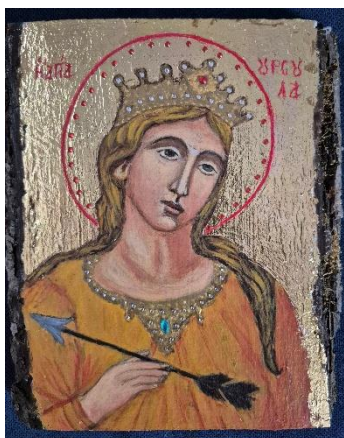

ŚWIĘTA URSZULA

Ikona wykonana: na desce lipowej, z gruntem kredowo-klejowym, temperą kazeinowo - woskową. Zabezpieczona werniksem woskowym.

Uświęcona w kościele parafii Przemienienia Pańskiego w Sulejówku - Miłośnie.

Cena: 1000 zł