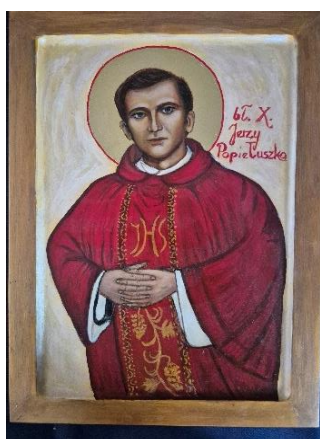

Ikona wykonana: na desce lipowej ze szponkami, z gruntem kredowo – klejonym, temperą kazeinowo - woskową. Zabezpieczona werniksem akrylowym.

Uświęcona w kościele parafii Przemienienia Pańskiego w Sulejówku - Miłośnie.

Cena: 1200 zł

PNEUMATOFORA MATKA BOŻA NIOSĄCA DUCHA ŚWIĘTEGO

Ikona wykonana: na desce o nieregularnych, kształtach, na gruncie kredowo – klejowym, temperą kazeinowo - woskową. Zabezpieczona werniksem woskowym.

Uświęcona w kościele parafii Przemienienia Pańskiego w Sulejówku – Miłośnie.

Cena: 1000 zł

JEZUS - DOBRY PASTERZ

Ikona wykonana: na desce o nieregularnych kształtach, na gruncie akrylowym, temperą kazeinowo - woskową. Zabezpieczona werniksem woskowym.

Uświęcona w kościele parafii Przemienienia Pańskiego w Sulejówku - Miłośnie

Cena: 400 zł

BŁOGOSŁAWIONY KSIĄDZ JERZY POPIELUSZKO

Ikona wykonana: na desce lipowej ze szponkami, z gruntem kredowo-klejowym, temperą jajeczną. Zabezpieczona werniksem typu olifa.